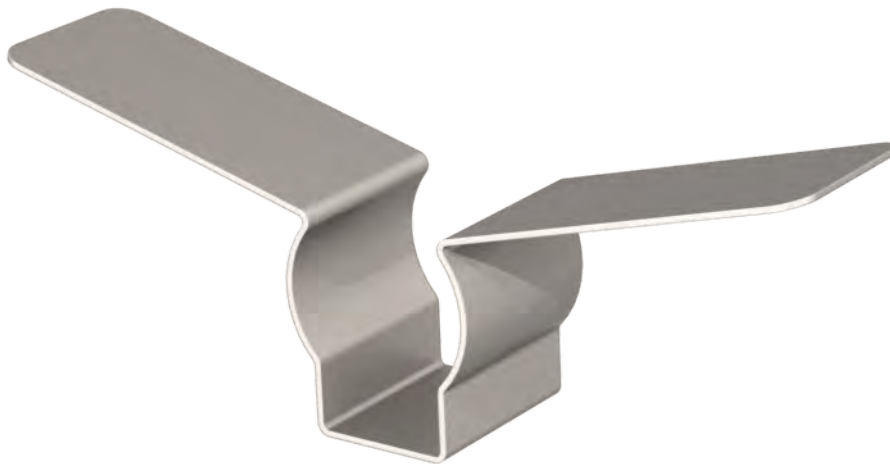

Montagehilfe für Alu-Felgen /  
*Mounting aid for alloy rims*

**AXIS4000**  
Electronic Wheel Alignment | Camera Radar System

**AXIS2000**  
WHEEL ALIGNMENT FOR COMMERCIAL VEHICLES

**AXIS500**  
Optical Wheel Alignment | Laser System

Die Montagehilfe wird speziell an Alu-Felgen eingesetzt. Sie hält den Achsmesshalter in Position und erleichtert somit die Montage am Rad.

*The mounting aid is designed for use on alloy rims. It keeps the Wheel Clamp in position and allows an easy mounting.*

Artikel Nr. / Part no.  
913 027 017

Speziell für Alu-Felgen / *Special for alloy rims*